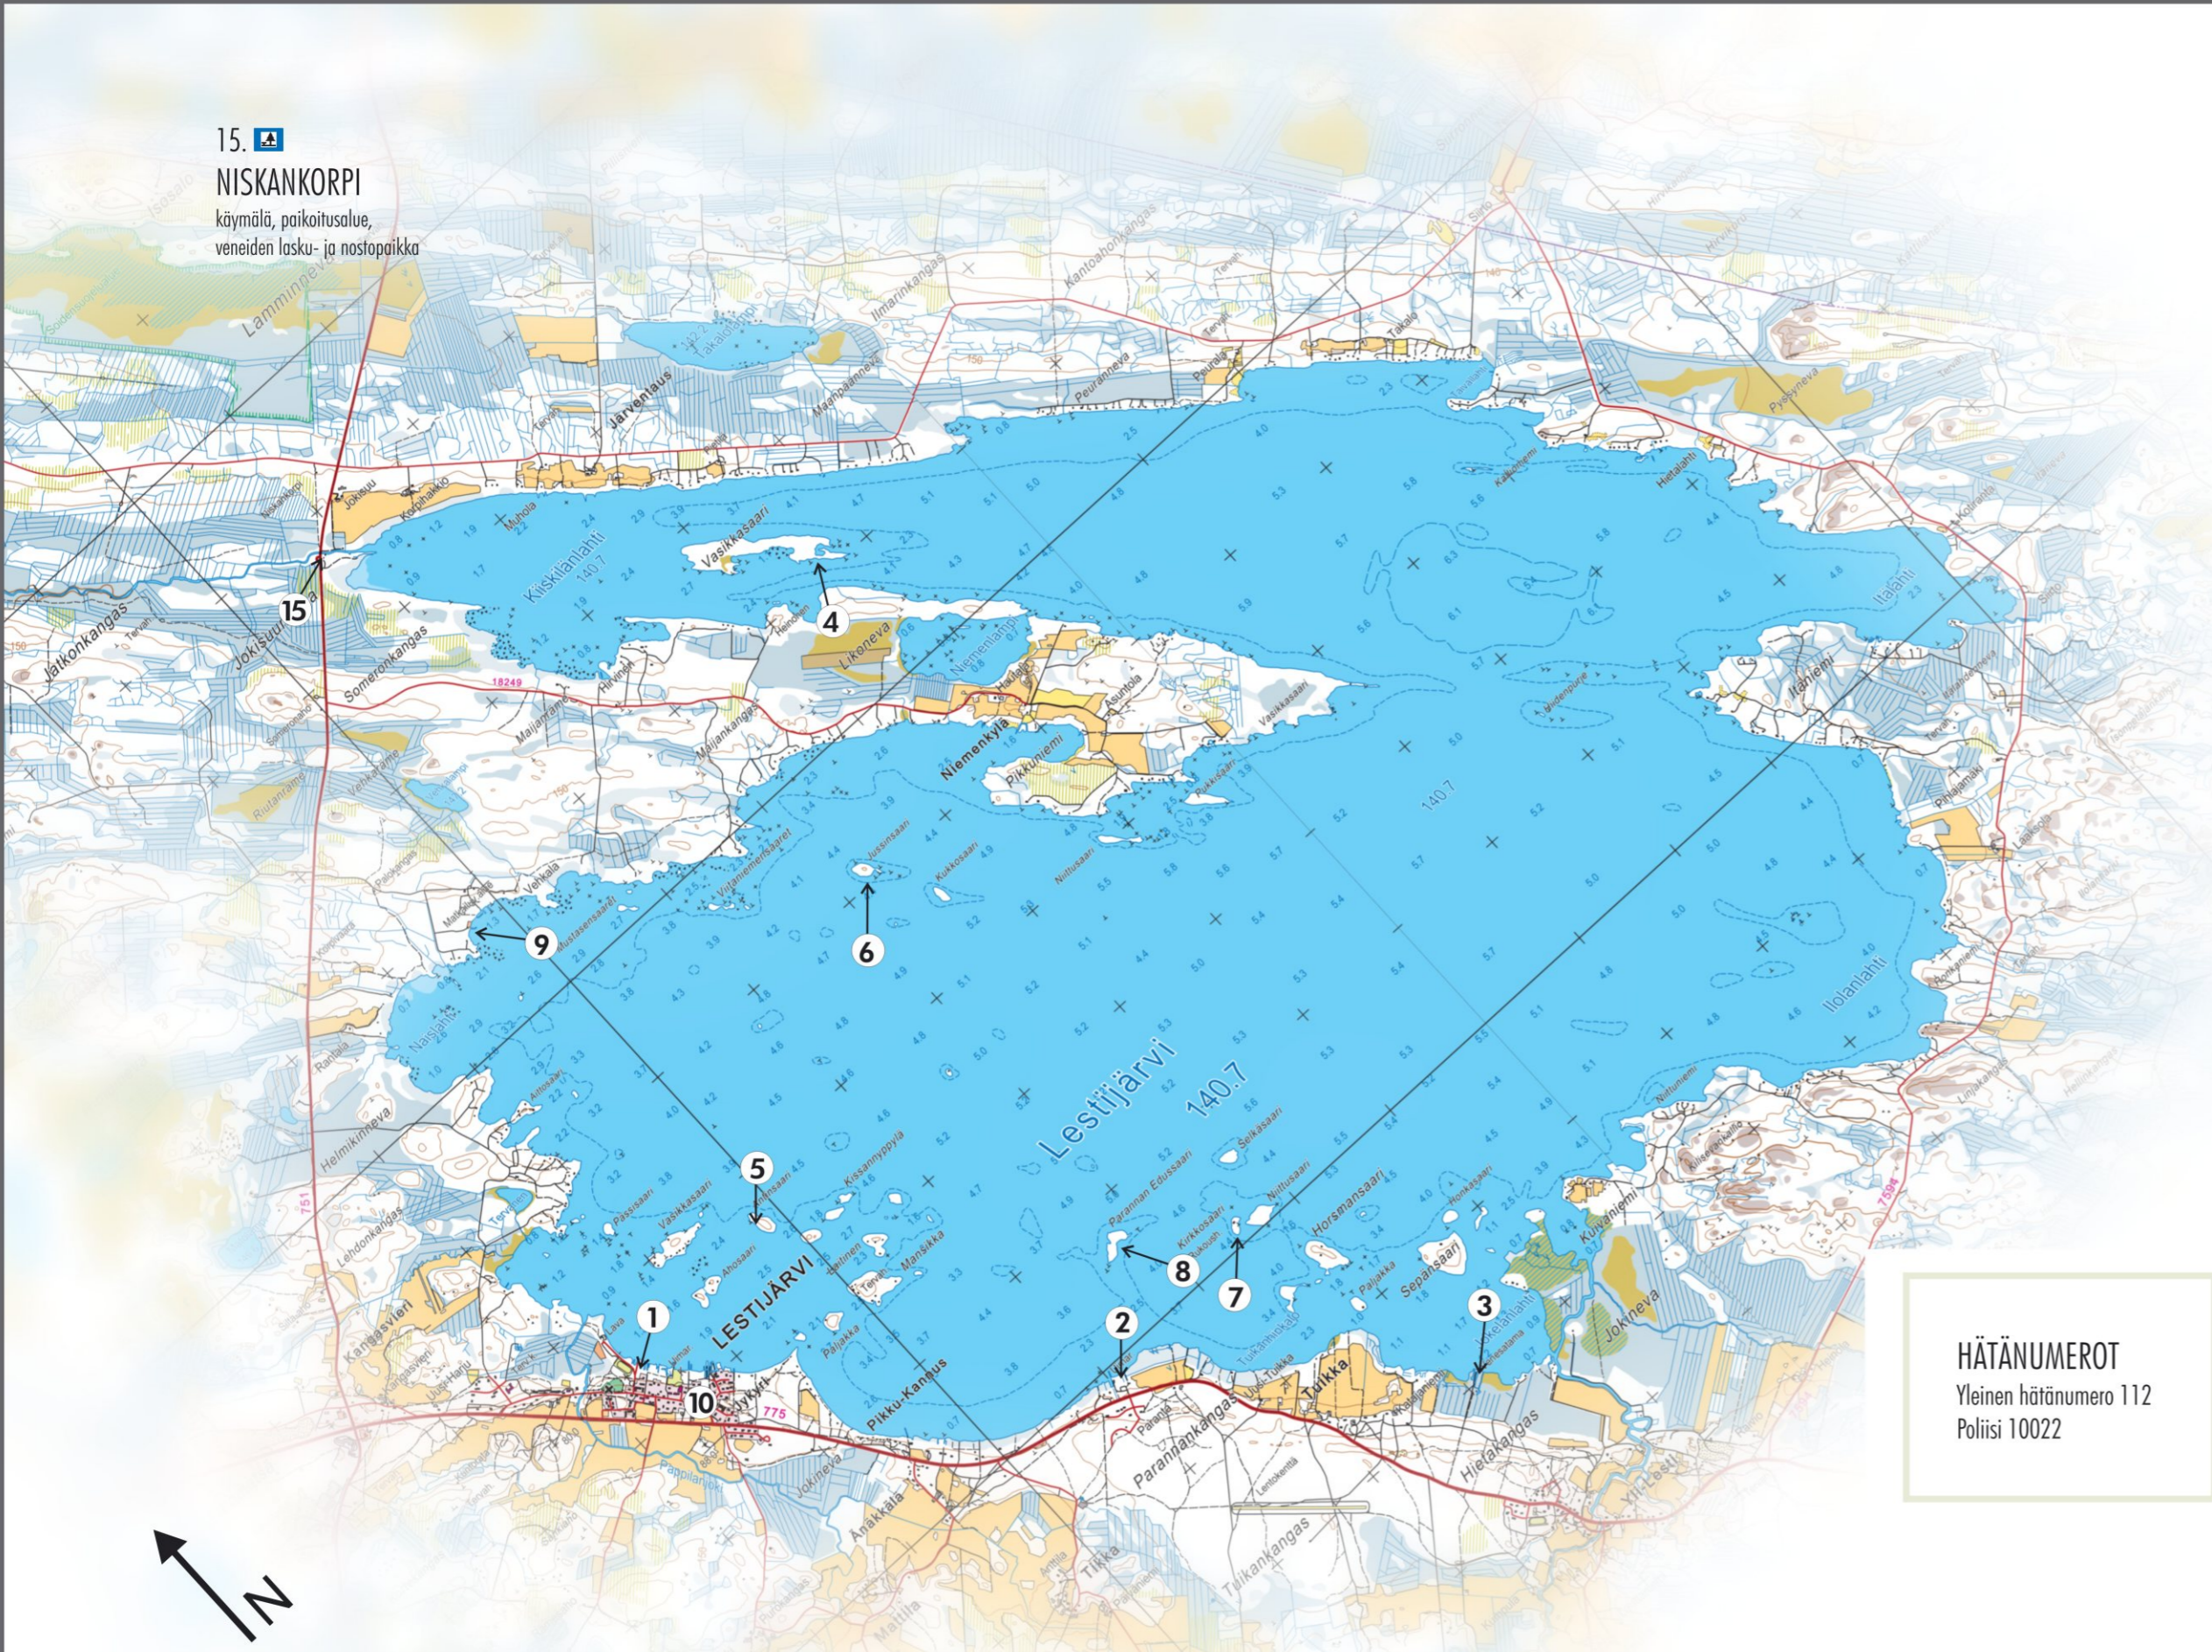

15.

NISKANKORPI

käymälä, paikotusalue,
veneiden lasku- ja nostopaikka

HÄTÄNUMEROT

Yleinen hätänumero 112
Poliisi 10022

1. KALASATAMA

06-8889 111
jäähilettä, kylmävarasto, veneluiska, laituriipaikkoja

2. PARANTA

uimaranta, veneluiska, laituriipaikkoja

3. TUIKAN VENESATAMA

laituriipaikkoja

4. VASIKKASAAREN

RANTAUTUMISKOHDE
tulisija, kota

5. MÄNTYSAAREN

RANTAUTUMISKOHDE
laavu, käymälä, tulisija

6. JUSSINSAAREN

RANTAUTUMISKOHDE
kota, käymälä

7. KIRKKOSAAREN

RANTAUTUMISKOHDE
rukoushuone

8. PARANNAN EDUSSAAREN

RANTAUTUMISKOHDE
tulisija

9. KUTUNIEMI VENESATAMA

10. LESTIJÄRVEN KESKUSTA

LESTIJÄRVEN KUNTA

www.lestijarvi.fi
puh. 06-8889 111
Terveyskeskus 06-8889 241

TOHOLAMMIN KUNTA

www.toholampi.fi
puh. 06-8885 111
Terveyskeskus 06-8885 300

Kaustisen seutukunnan matkailu-
palveluista löydät lisätietoja: www.kase.fi
matkailu tai soittamalla kuntien infoon.